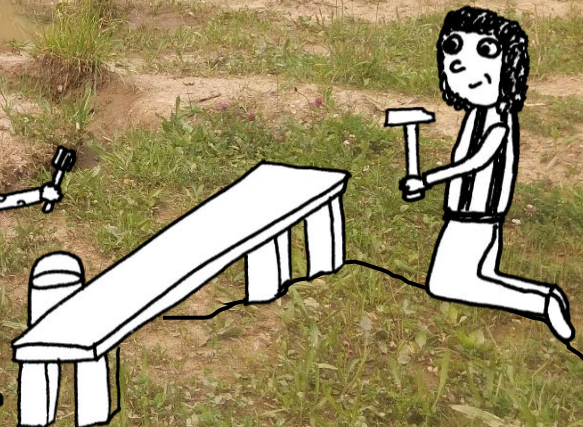

Spielbrache

Herbst im WYSSLOCH

SpielBrache - Herbst im Wyssloch

Spielnachmittage zum verweilen und spielen

Gemeinsames Zvieri vom Feuer

«BÄNKLI BAUEN»

Jeweils **Mittwochnachmittag**, 14:00 bis 17:00,

auf der SpielBrache Wyssloch